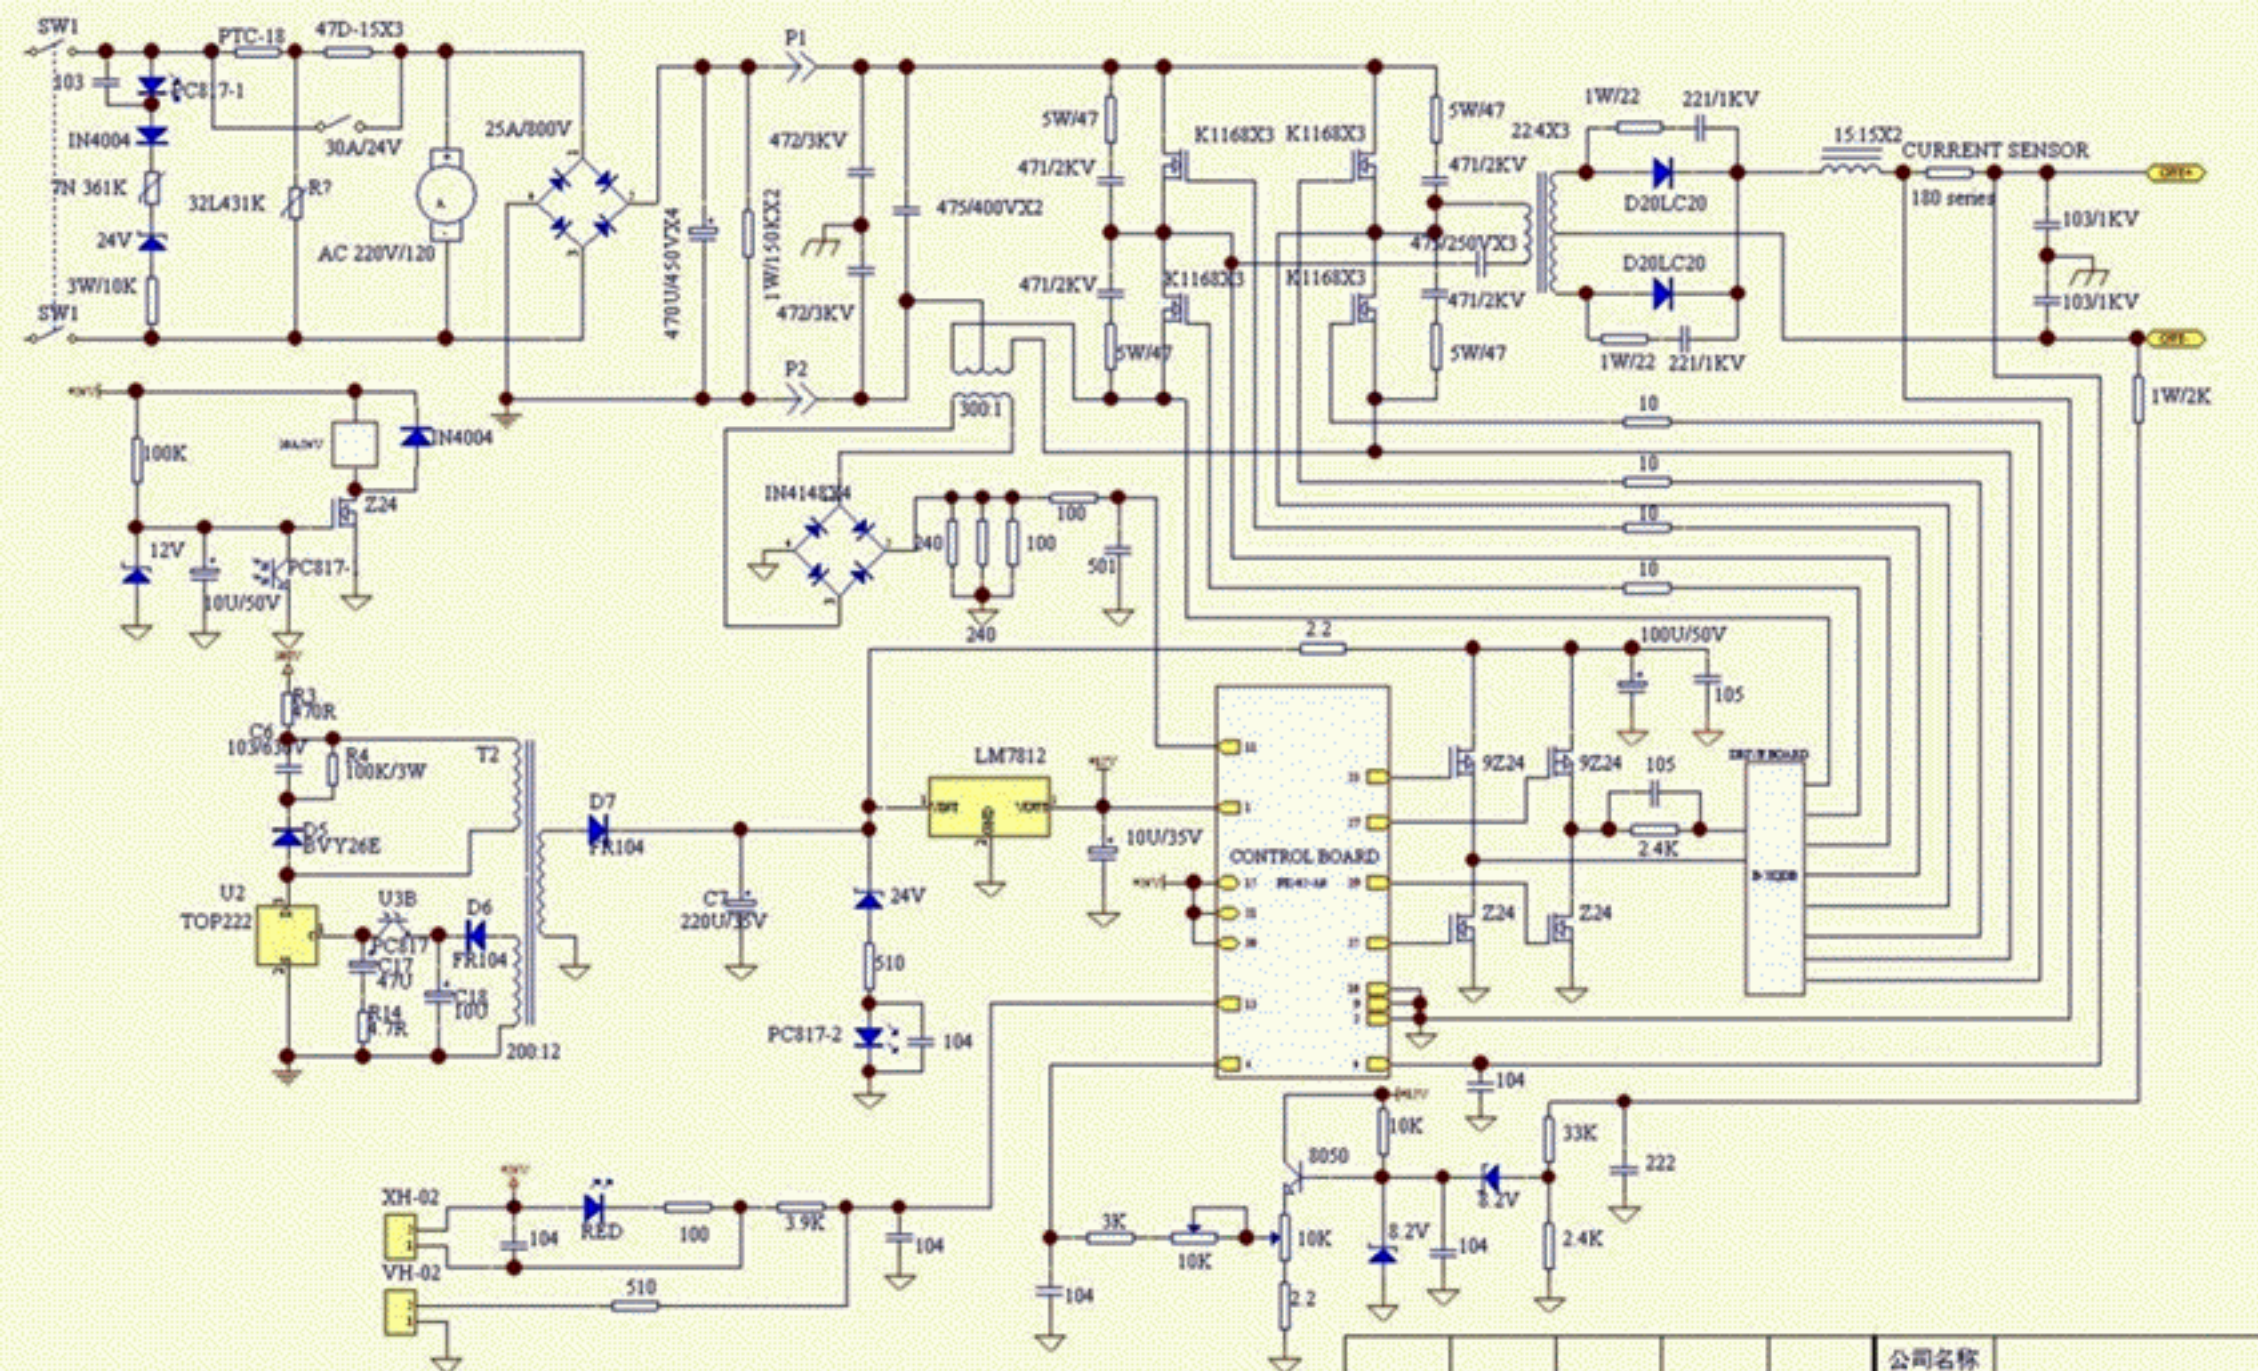

Title			
ZX7160总图			
Fig. No.	Project	Sheet No.	Revision
1		1	
Drawn	Checked	Design	Approved

					公司名称
					图样名称 ARC 160 SCH
标记	处数	更改单号	修订	日期	文件编号
设计	制图	审核	批准	生效日期	版本/版次 A/0
					页次 第1页 共1页